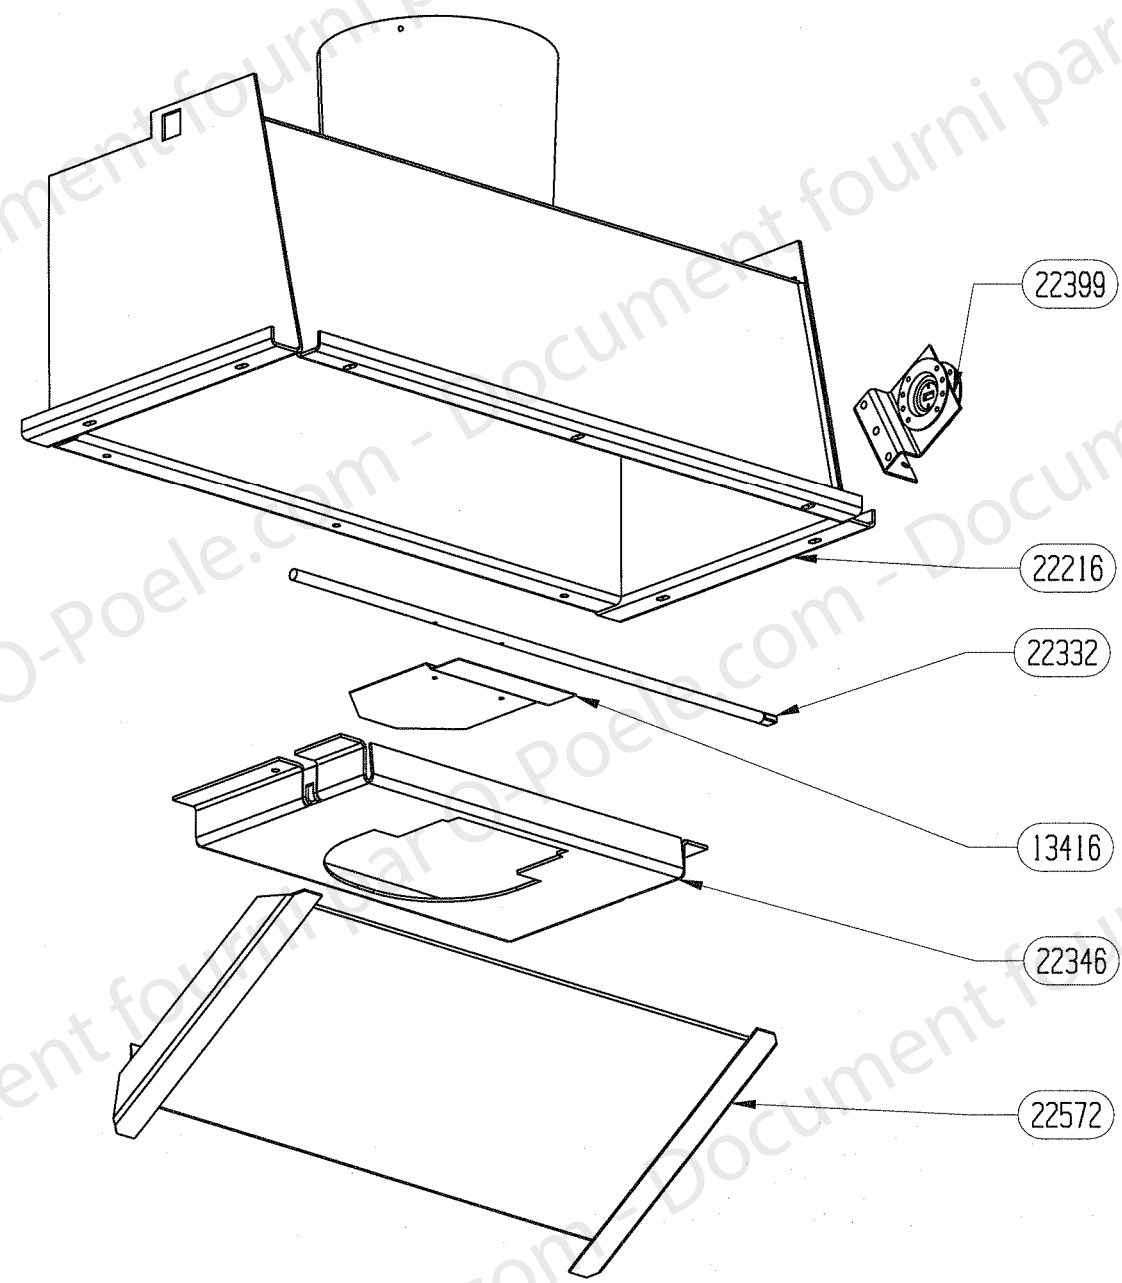

DETAIL E
ECH $\frac{3}{10}$

NOMENCLATURE

RLD 960/961/962 980/981/982

ENSEMBLE CORPS DE CHAUFFE LATERAL EDITION 04/05

CODE ARTICLE	DESIGNATION	QTE
CORPS	CORPS DE CHAUFFE	1
13014	LOGO RLD	1
16136	JOINT TORIQUE D. 3x8	4
18682	VERIN M12	4
22126	ECROU FREIN M5	2
22194	TRAVERSE SUPERIEURE AVANT	1
22214	DEFLECTEUR ARRIERE DE VITRE	1
22237	PAUMELLE	2
22239	DOUILLE D. 10/7 L. 13,5	2
22348	COMMANDE CLAPET	2
22579	BOUTON	2
22595	TIGE DE RENVOI AIR DE GRILLE	1
22835	AXE EPAULE M5 D. 9,5 L. 25,5	2
22852	CABLE COMMANDE CLAPET DE BUSE	2
22861	BUSE DIA. 75	1
23662	APPUI DE CHASSIS	1
23693	ENJOLIVEUR	2
23695	FRONTON	1
23886	PIED	4
24192	SUPPORT DE VERROUILLAGE	1