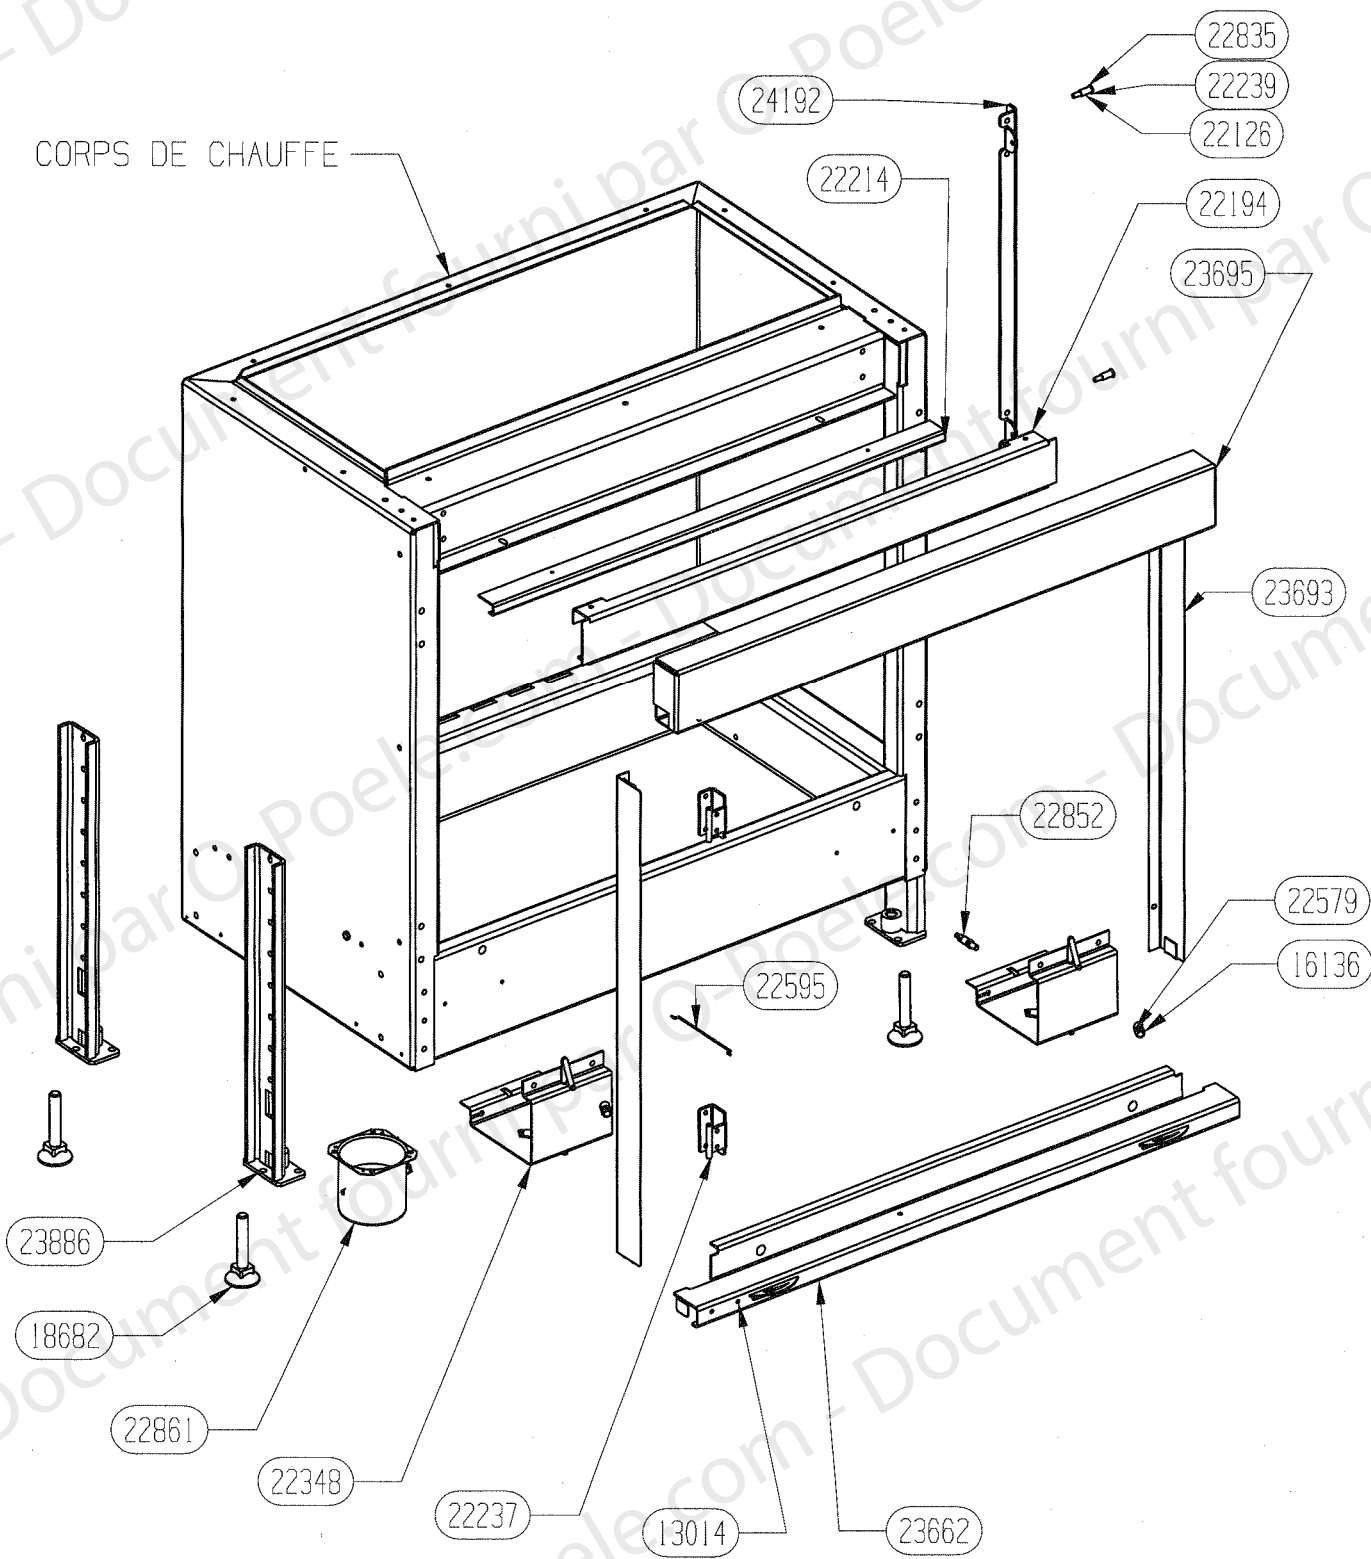

DETAIL E
ECH $\frac{3}{10}$

NOMENCLATURE

RLD 960/961/962 980/981/982

ENSEMBLE CORPS DE CHAUFFE LATERAL EDITION 04/05

CODE ARTICLE	DESIGNATION	QTE
CORPS	CORPS DE CHAUFFE	1
13014	LOGO RLD	1
16136	JOINT TORIQUE D. 3x8	4
18682	VERIN M12	4
22126	ECROU FREIN M5	2
22194	TRAVERSE SUPERIEURE AVANT	1
22214	DEFLECTEUR ARRIERE DE VITRE	1
22237	PAUMELLE	2
22239	DOUILLE D. 10/7 L. 13,5	2
22348	COMMANDE CLAPET	2
22579	BOUTON	2
22595	TIGE DE RENVOI AIR DE GRILLE	1
22835	AXE EPAULE M5 D. 9,5 L. 25,5	2
22852	CABLE COMMANDE CLAPET DE BUSE	2
22861	BUSE DIA. 75	1
23662	APPUI DE CHASSIS	1
23693	ENJOLIVEUR	2
23695	FRONTON	1
23886	PIED	4
24192	SUPPORT DE VERROUILLAGE	1